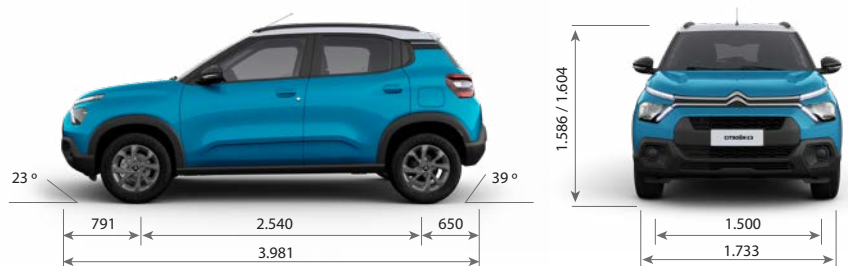

Seguinos en: /citroenchile